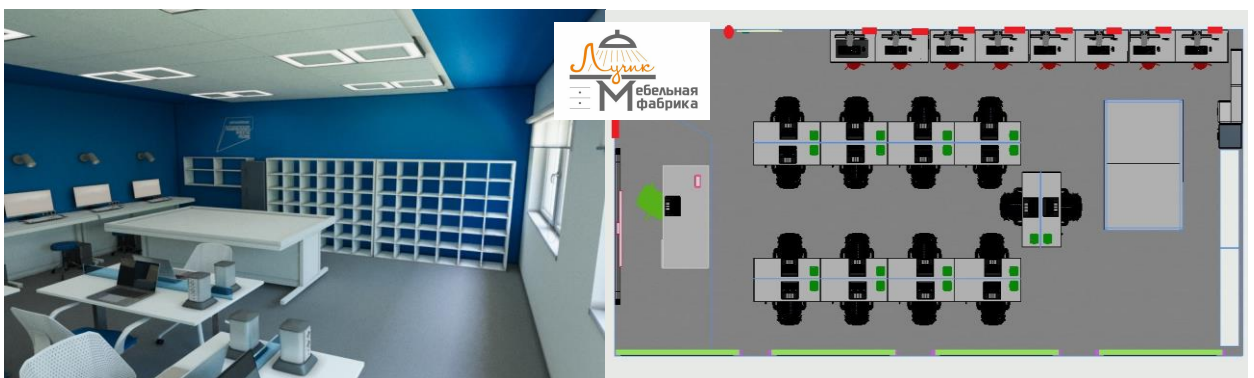

№	Наименование товара и технические характеристики :	Кол-во	Ед.из м.	Цена за единицу, рублей	Сумма, рублей
1	Парта школьная на усиленном металлокаркасе светло серого цвета,регулировка высоты (4-6 группа роста),столешница из ЛДСП 16 мм белого цвета,дартга из ЛДСП 16 мм красного цвета, кромка ПВХ в цвет изделия.	1	шт	3800,00	3800,00
	Парта школьная Трапеция на усиленном металлокаркасе светло серого цвета,регулировка высоты (4-6 группа роста),столешница из ЛДСП 16 мм белого цвета,дартга из ЛДСП 16 мм красного цвета, кромка ПВХ в цвет изделия.	1	шт	4600,00	4600,00
2	Стул ученический дна усиленном металлокаркасе светло серого цвета, регулировка высоты (4-6 группа роста), спинка и сиденье из ЛДСП 16 мм, цвет фиолетовый	1	шт	3400,00	3400,00
3	Стул дизайнерский на усиленном металлокаркасе из высококачественного кож/зама и поролона (цвет по согласованию)	1	шт	3900,00	3900,00
3	Стол для учителя угловой с подкатной тумбочкой фиолетового цвета для документов и пособий, ЛДСП 16 мм, 1600/600/810, цвет белый, кромка ПВХ красного цвета	1	Шт	17 000,00	34 000,00
4	Стеллаж специализированный полуоткрытый для пособий и лабораторных принадлежностей (ЛДСП 16 мм,800/400/2000) цвет белый, кромка ПВХ фиолетового и красного цвета	1	шт	24 000,00	24 000,00

Вариант № 3