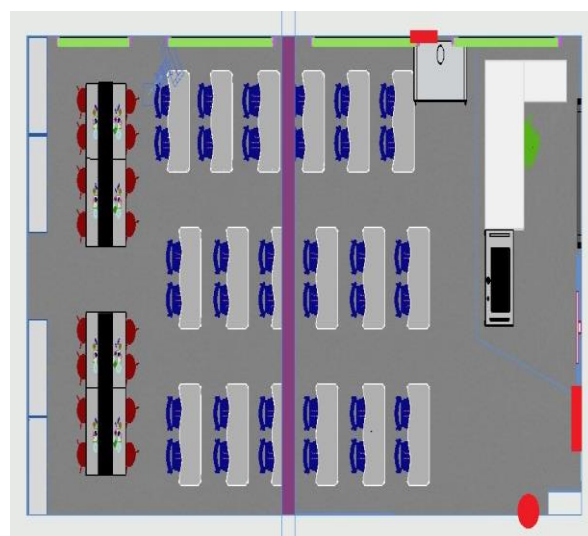

№	Наименование товара и технические характеристики :	Кол-во	Ед.из м.	Цена за единицу, рублей	Сумма, рублей
1	Парта школьная на усиленном металлокаркасе светло серого цвета,регулировка высоты (4-6 группа роста),столешница из ЛДСП 16 мм белого цвета,дарга из ЛДСП 16 мм фиолетового цвета,кромка ПВХ в цвет изделия.	1	шт	3800,00	3800,00
2	Стул ученический дизайнерский на усиленном металлокаркасе светло серого цвета, регулировка высоты (4-6 группа роста), спинка и сиденье из ЛДСП 16 мм, цвет фиолетовый	1	шт	3400,00	3400,00
3	Стол для учителя с подкатной тумбочкой для документов и пособий, ЛДСП 16 мм, 1200/600/810, цвет белый, кромка ПВХ фиолетового цвета	1	Шт	17 000,00	17 000,00
4	Стеллаж специализированный полуоткрытый для пособий и лабораторных принадлежностей (ЛДСП 16 мм,800/400/2000) цвет белый, кромка ПВХ фиолетового цвета	1	шт	24 000,00	24 000,00
5	Стол –верстак лабораторный островной двухсторонний с надстройкой для лабораторного оборудования и розетками с заземлением (ЛДСП 16 мм, 1300/900/1600) цвет белый, кромка ПВХ фиолетового цвета	1	шт	27 000,00	27 000,00
6	Табурет специализированный с регулировкой высоты на металлокаркасе , мобильно-передвижной, сиденье поролон и кож/зам фиолетового цвета	1	шт	7000,00	7 000,00
7	Стол демонстрационный специализированный с пластиковым покрытием белый мрамор, раковиной и сантехникой,с бортиками и розетками с заземлением в количестве 2 шт, с ящиками и тумбами для пособий и лабораторных принадлежностей, ЛДСП 16 мм,2400/600/810)цвет белый с кромкой ПВХ фиолетового цвета	1	шт	47 000,00	47 000,00