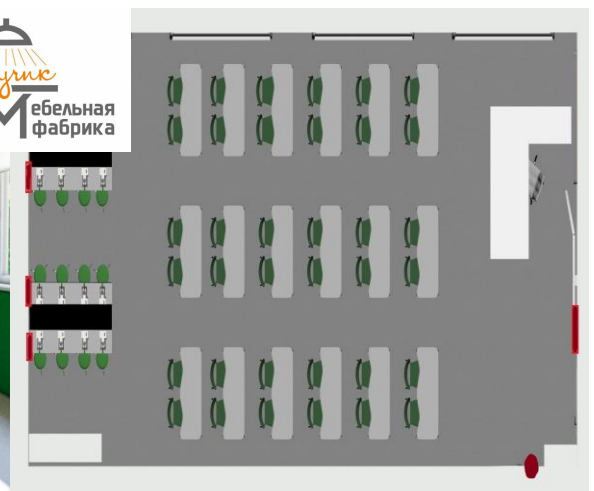

«Современные и универсальные учебные кабинеты по Точке Роста и проекту Кванториум (все варианты могут меняться по цветовой палитре согласно выбора заказчика, цена за изделие не меняется)!!!»

Вариант № 1

№	Наименование товара и технические характеристики :	Кол-во	Ед.из м.	Цена за единицу, рублей	Сумма, рублей
1	Парта школьная на усиленном металлокаркасе светло серого цвета,регулировка высоты (4-6 группа роста),столешница из ЛДСП 16 мм серого цвета,царга из ЛДСП 16 мм зеленого цвета,кромка ПВХ в цвет изделия.	1	шт	3800,00	3800,00
2	Стул ученический дизайнерский на усиленном металлокаркасе светло серого цвета, регулировка высоты (4-6 группа роста), спинка и сиденье из ЛДСП 16 мм, цвет зеленый	1	шт	3400,00	3400,00
3	Стол для учителя угловой с подкатной тумбочкой для документов и пособий, ЛДСП 16 мм, 1600/600/810, цвет белый, кромка ПВХ зеленого цвета	1	Шт	17 000,00	17 000,00
4	Стеллаж специализированный открытый для пособий и лабораторных принадлежностей любой конфигурации по примерам выше (ЛДСП 16 мм,800/400/2000) цвет белый, кромка ПВХ зеленого цвета	1	шт	24 000,00	24 000,00
5	Стол –верстак лабораторный островной двухсторонний с надстройкой для лабораторного оборудования и розетками (4шт) с заземлением (ЛДСП 16 мм, 1300/900/1600) цвет белый, кромка ПВХ зеленого цвета	1	шт	27 000,00	27 000,00
6	Табурет специализированный с регулировкой высоты на металлокаркасе , мобильно-передвижной, сиденье поролон и кож/зам зеленого цвета	1	шт	7000,00	7 000,00
7	Стол демонстрационный специализированный с пластиковым покрытием белый мрамор, раковиной и сантехникой,с бортиками и розетками с заземлением в количестве 2 шт, с ящиками и тумбами для пособий и лабораторных принадлежностей, ЛДСП 16 мм,2400/600/810)цвет белый с кромкой ПВХ зеленого цвета	1	шт	47 000,00	47 000,00